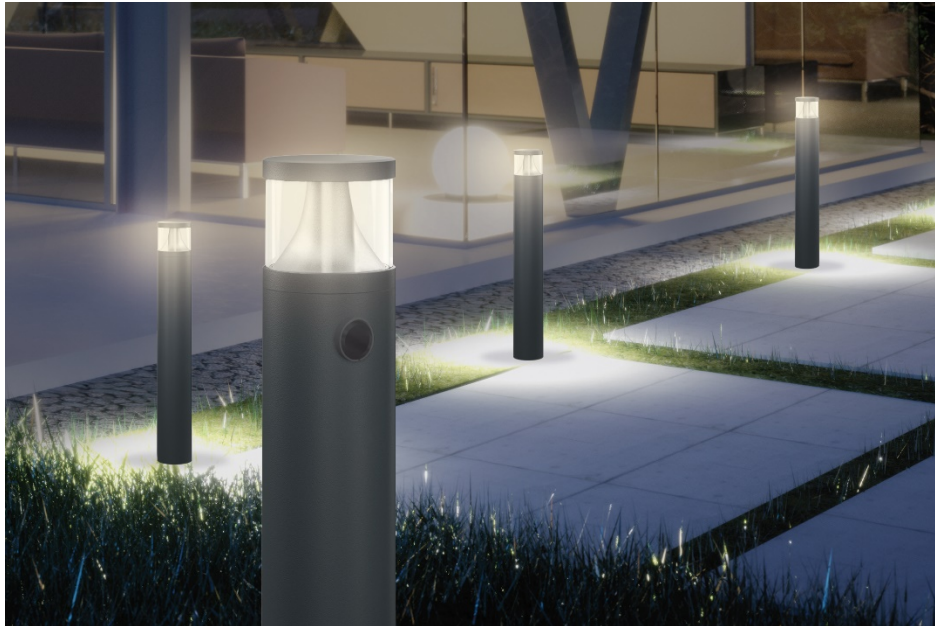

# **Compactos e inteligentes: os candeeiros para iluminação exterior DALI da série ALVA com sensores integrados**

O fabricante ESYLUX expande a sua série ALVA com candeeiros para iluminação exterior LED compactos com detector de movimento DALI integrado opcional. Dispõem de um diâmetro de 100 mm e, com o detector de movimento, podem controlar um grupo inteiro de candeeiros em função da luz natural e do movimento, e podem fornecer uma luz de orientação reduzida em alturas sem detecção de movimento. Tal como acontece com toda a série, as robustas caixas em alumínio são resistentes à sujidade e estão adicionalmente protegidas contra a brisa marítima salgada.

Fornecem, de forma eficiente em termos energéticos, segurança, orientação e um visual representativo: estas são as tarefas mais importantes de uma iluminação exterior moderna, para além de um design robusto. Para disponibilizar uma opção particularmente elegante, a ESYLUX está agora a complementar a sua série ALVA com candeeiros para iluminação exterior compactos com detector de movimento DALI integrado opcional.

Os novos candeeiros para iluminação exterior ALVA estão disponíveis em modelos de cor antracite, tanto em 3000 K como em 4000 K, bem como com uma superfície de difusor cor de opala ou transparente. A sua resistência ao impacto está em conformidade com a IK09, com grau de protecção IP65, e a superfície conta com revestimento em pó e está protegida contra a brisa marítima salgada. Mesmo os solventes químicos não a podem danificar, pelo que é possível remover facilmente os grafitis e outras sujidades resistentes.

**Fotografias e legendas**

(Fonte: ESYLUX GmbH)

**ALVA BL 700/100 MD DALI**

Compactos e inteligentes: Os novos candeeiros para iluminação exterior ALVA da ESYLUX com detetor de movimento DALI integrado.