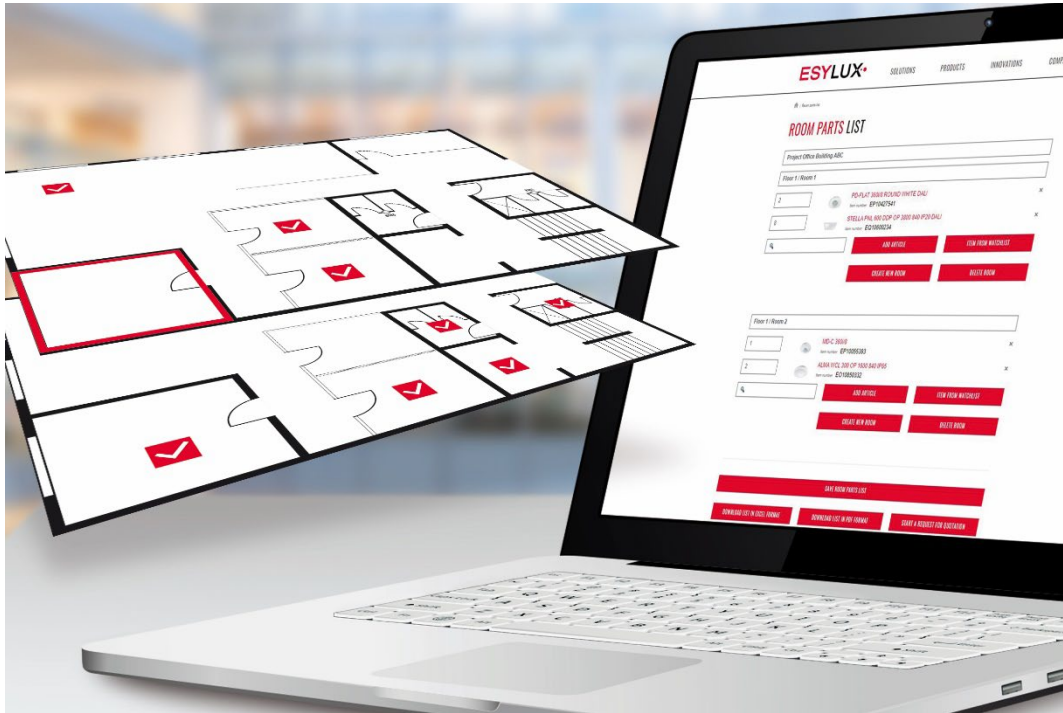

Compilar listas para projectos de forma simples e clara

A lista de mobiliário da divisão é um formulário online que pode ser editado individualmente e expandido para edifícios, pisos ou divisões, que pode ser acessado através de um ícone no cabeçalho do website. Depois de inserir as informações específicas do projecto, o utilizador pode criar qualquer número de divisões que podem ser livremente intituladas na lista. Em seguida, os componentes pretendidos podem ser facilmente adicionados de acordo com a divisão com a quantidade desejada através de uma pesquisa automática. Em

alternativa, os artigos da lista podem ser transferidos directamente para a lista da divisão.

Excel, PDF ou pedido de orçamento

O utilizador tem, então, várias opções adicionais para o processamento ou utilização posterior da lista de peças da divisão. Primeiramente, esta pode ser guardada no próprio website, caso o utilizador a pretenda alterar ou terminar mais tarde. É possível aceder novamente à lista através do mesmo ícone quando regressar ao website. Quando a lista estiver concluída, esta pode ser transferida como documento MS EXCEL ou PDF. "Desta forma, os nossos clientes são capazes de realizar o processo de planeamento e encomenda de forma muito simples e estruturada, mesmo para projectos mais pequenos", afirma Anne Spielberg, directora de marketing internacional da ESYLUX.

A ligação de acesso para a lista de peças da divisão está localizada no cabeçalho da página inicial à direita. Se o utilizador estiver interessado em obter um orçamento individual da sua lista actual, poderá encontrar uma ligação de acesso para o respectivo formulário na parte inferior da lista.

Fotografias e legendas

(Fonte: ESYLUX GmbH)

Lista de peças da divisão

Permite obter uma visão geral durante o planeamento de objectos: A lista de mobiliário da divisão no website da ESYLUX.