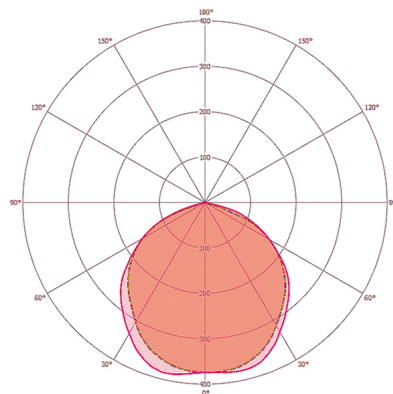

LUZ

Difusor	transparente
Distribuição de luz	directa
Ângulo de emissão de luz	95 °
Factor de cintilação	<20 %
Potência atribuída P	9.7 W
Fluxo luminoso	900 lm
Rendimento luminoso	92 lm/W
Temperatura da cor	3000 K
Índice de rendimento de cor Ra	> 80
Tolerância da cor	3 SDCM
Vida útil L70B10 em 25 °C	45000 h
Lebensdauer L70B50 bei 25 °C	45000 h
Lebensdauer L80B10 bei 25 °C	30000 h
Vida útil L80B50 em 25 °C	30000 h
Lebensdauer L90B10 bei 25 °C	15000 h
Vida útil L90B50 a 25 °C	15000 h

Desenho à escala

Lichtverteilung

Esquemas eléctrico

Modo de operação normal com botão para ligar/desligar