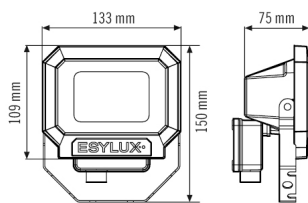

FIXAÇÃO

Tipo de montagem	Montagem saliente
Local de montagem	Parede
Tipo de ligação	Terminal de parafuso
Secção transversal condutora conectável	1.50 – 2.50 mm ²
Número de contactos	3

CAIXA

Dimensões	Comprimento 150 mm x Largura 133 mm x Altura/profundidade 75 mm
Peso	497 g
Material	Alumínio fundido e plástico resistente aos raios UV
Grau de protecção	IP65
Temperatura ambiente permitida	-25 °C...+50 °C
Resistência ao choque	IK08
Cor	preto, semelhante RAL 9005

SENSORES

SUN OFL TR 1000 830 BK

Número do artigo **GTIN**
 EL10810015 4015120810015

Acessórios

Designação do produto	Código	Descrição do produto	GTIN
Fixação			
FL WALL ARM 700 BK	EL10810534	Braço de parede para projectores, 700 mm, adaptador incluído, preto	4015120810534
FL GROUND SPIKE BK	EL10810558	Espigão de jardim para projectores, adaptador incluído, preto	4015120810558

Desenho à escala

Lichtverteilung

Esquemas eléctrico

Modo de operação normal com botão para ligar/desligar