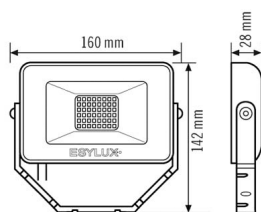

CAIXA

Dimensões	Comprimento 160 mm x Largura 142 mm x Altura/profundidade 28 mm
Peso	449 g
Material	Alumínio e plástico resistente aos raios UV
Grau de protecção	IP65
Temperatura ambiente permitida	-25 °C...+40 °C
Cor	branco, semelhante a RAL 9016
Verificação do filamento incandescente segundo IEC 60695-2-10	650 °C

SENSORES

BASIC OFL TR 1000 830 WH

Número do artigo **GTIN**
 EL10810787 4015120810787

Acessórios

Designação do produto	Código	Descrição do produto	GTIN
Fixação			
FL WALL ARM 700 WH	EL10810527	Braço de parede para projectores, 700 mm, adaptador incluído, branco	4015120810527
FL GROUND SPIKE WH	EL10810541	Espigão de jardim para projectores, adaptador incluído, branco	4015120810541

Desenho à escala

Lichtverteilung