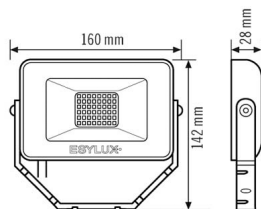

CAIXA

Dimensões	Comprimento 160 mm x Largura 142 mm x Altura/profundidade 28 mm
Peso	449 g
Material	Alumínio e plástico resistente aos raios UV
Grau de protecção	IP65
Temperatura ambiente permitida	-25 °C...+40 °C
Cor	preto, semelhante RAL 9005
Verificação do filamento incandescente segundo IEC 60695-2-10	650 °C

SENSORES

BASIC OFL TR 1000 830 BK

Número do artigo **GTIN**
 EL10810794 4015120810794

Acessórios

Designação do produto	Código	Descrição do produto	GTIN
Fixação			
FL WALL ARM 700 BK	EL10810534	Braço de parede para projectores, 700 mm, adaptador incluído, preto	4015120810534
FL GROUND SPIKE BK	EL10810558	Espigão de jardim para projectores, adaptador incluído, preto	4015120810558

Desenho à escala

Lichtverteilung