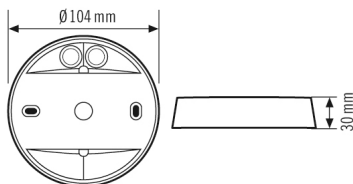

Desenho à escala

Descrição do produto detalhadas

- Caixa de montagem saliente IP 54 para os detectores de movimento de tecto da série MD-C e os detectores de presença de tecto PD-C
- Espaço amplo para a cablagem com 2 guias para cabos